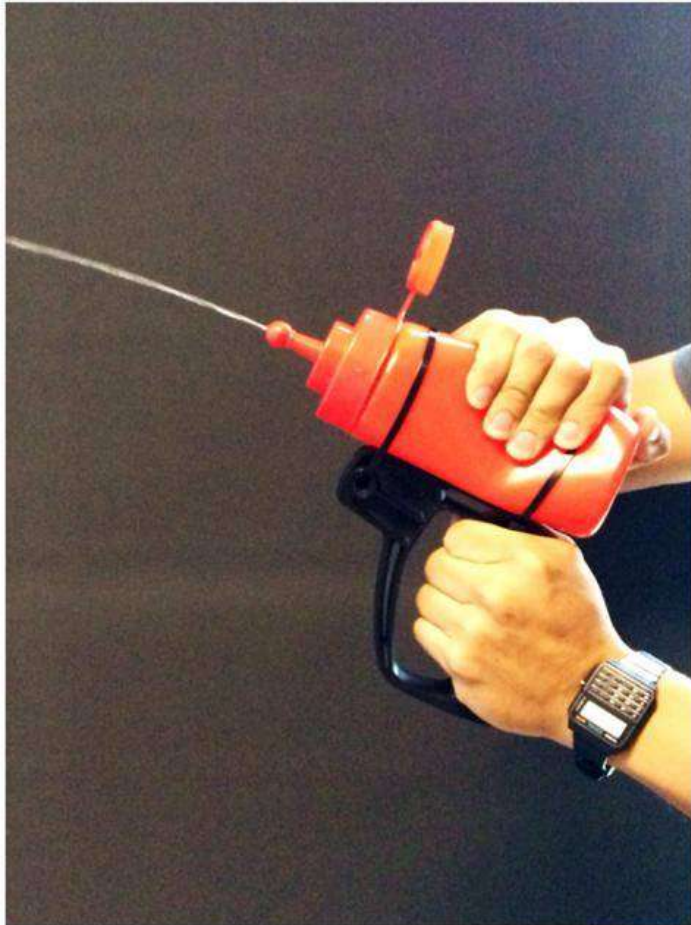

**TAM:DA**

YS-9357

SET

MODE

TAM:DA

DESIGN FOR DISASTERS

TAM:DA

ที่จับดินสอ/ปากกา สำหรับเด็กสมองพิการC.P.

TAM:DA

ที่จับช้อน/ส้อม/แปรงสีฟัน สำหรับเด็กสมองพิการC.P.

" ที่จับหลอดดูดน้ำ สำหรับเด็กสมองพิการC.P."

CREATIVE  
CITIZEN