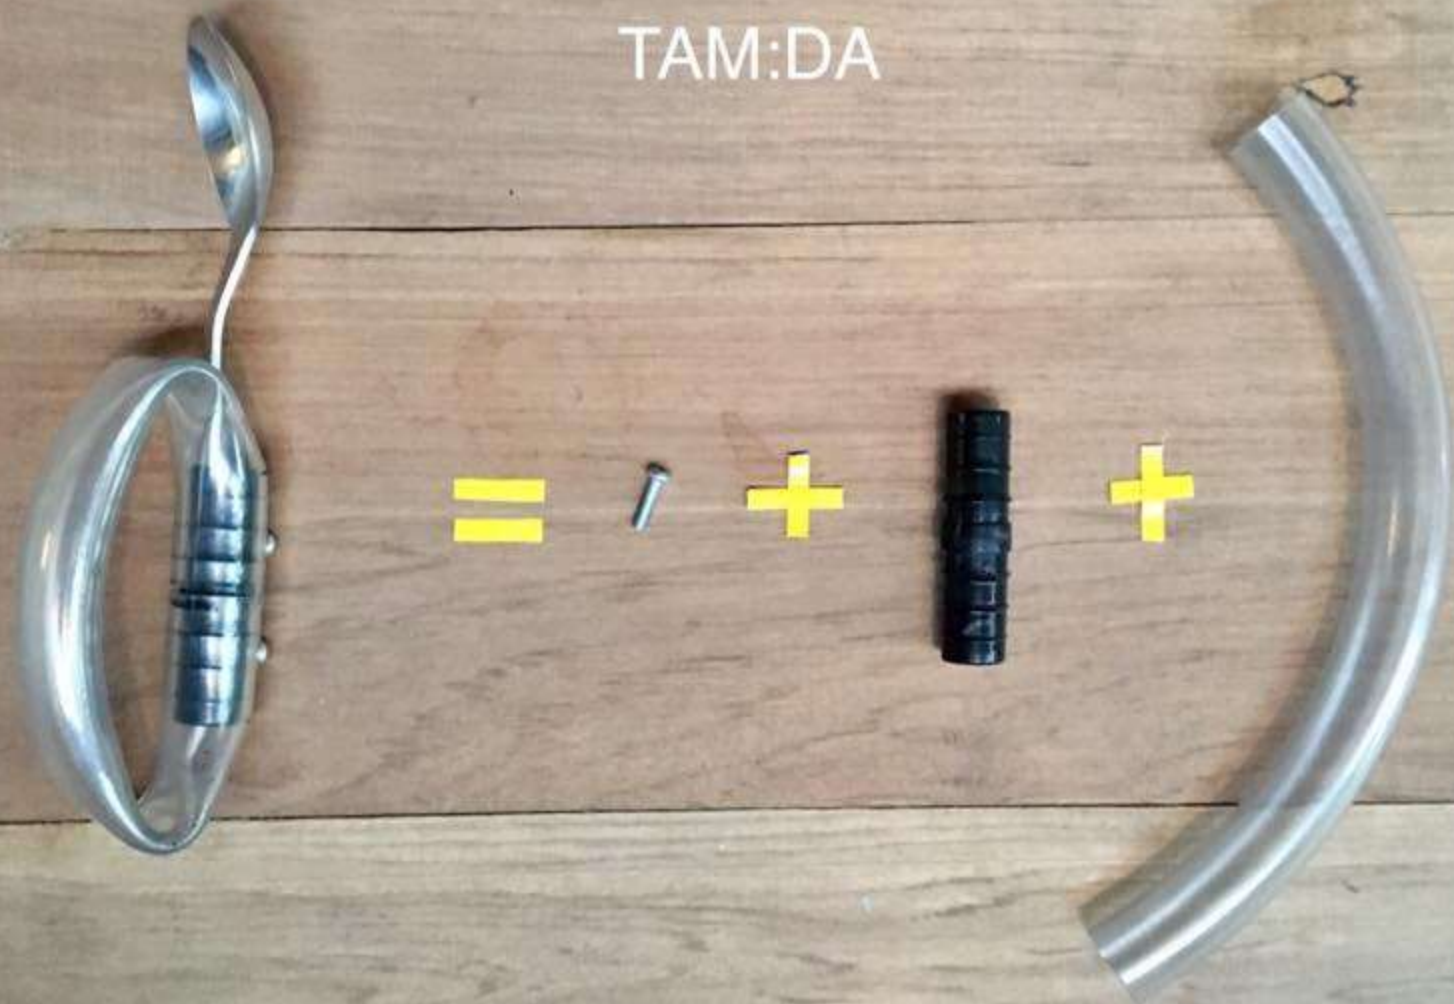

**TAM:DA**

YS-9357

SET

MODE

TAM:DA

DESIGN FOR DISASTERS

TAM:DA

ที่จับดินสอ/ปากกา สำหรับเด็กสมองพิการC.P.

TAM:DA

ที่จับช้อน/ส้อม/แปรงสีฟัน สำหรับเด็กสมองพิการC.P.

" ที่จับหลอดดูดน้ำ สำหรับเด็กสมองพิการC.P."

CREATIVE  
CITIZEN