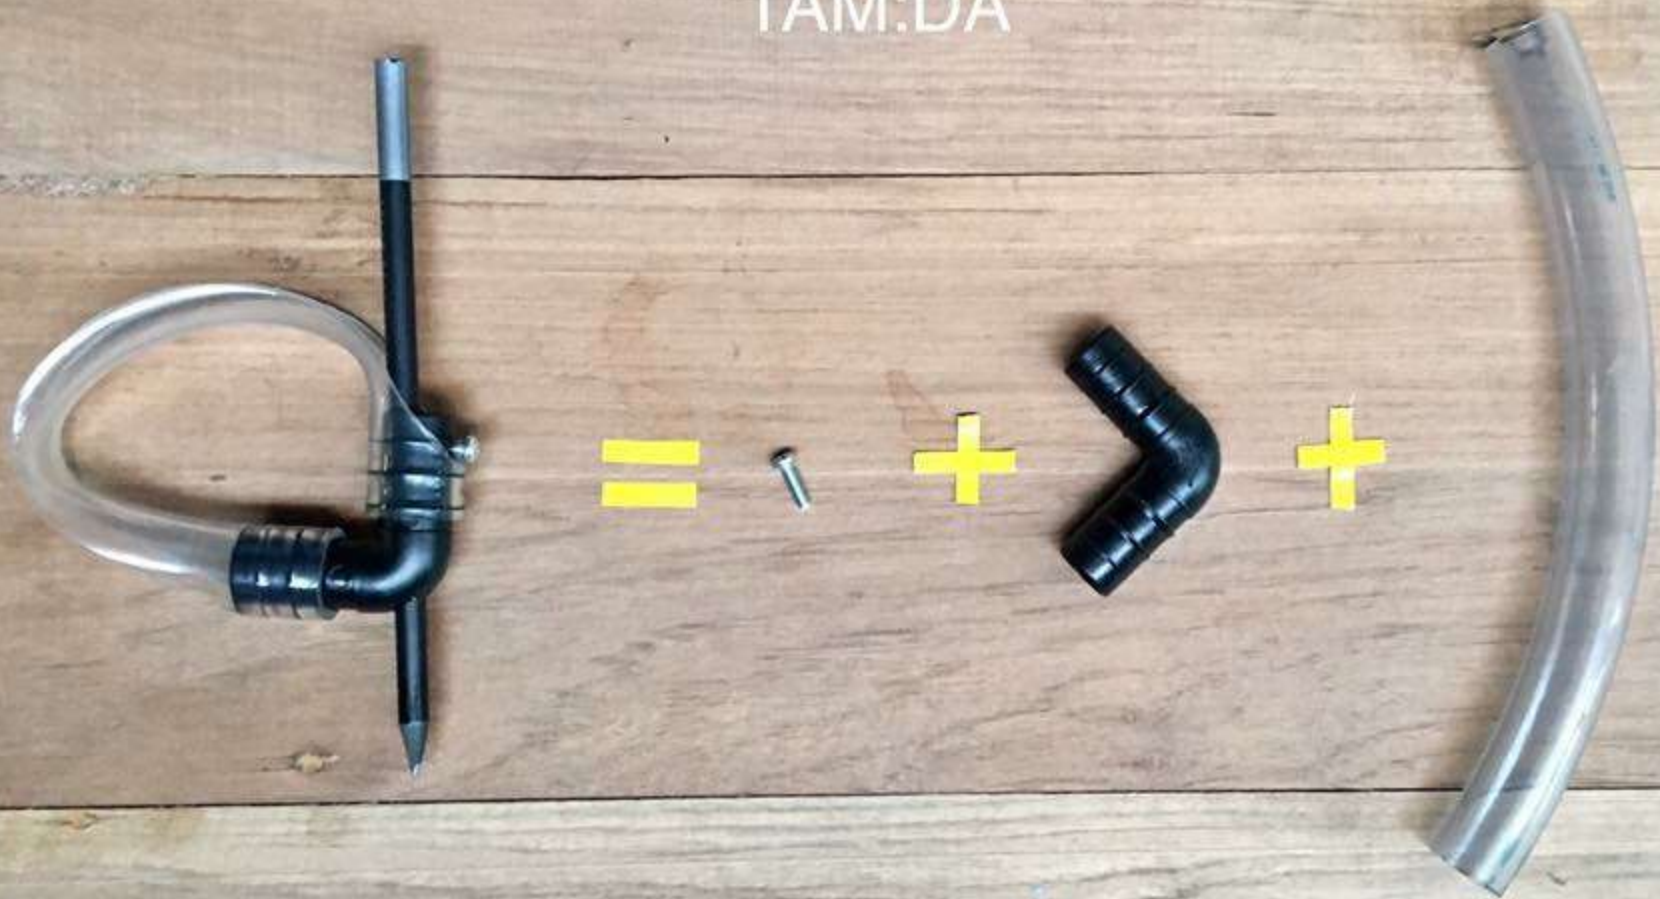

**TAM:DA**

YS-9357

SET

MODE

TAM:DA

DESIGN FOR DISASTERS

TAM:DA

ที่จับดินสอ/ปากกา สำหรับเด็กสมองพิการC.P.

TAM:DA

ที่จับช้อน/ส้อม/แปรงสีฟัน สำหรับเด็กสมองพิการC.P.

" ที่จับหลอดดูดน้ำ สำหรับเด็กสมองพิการC.P."

CREATIVE  
CITIZEN